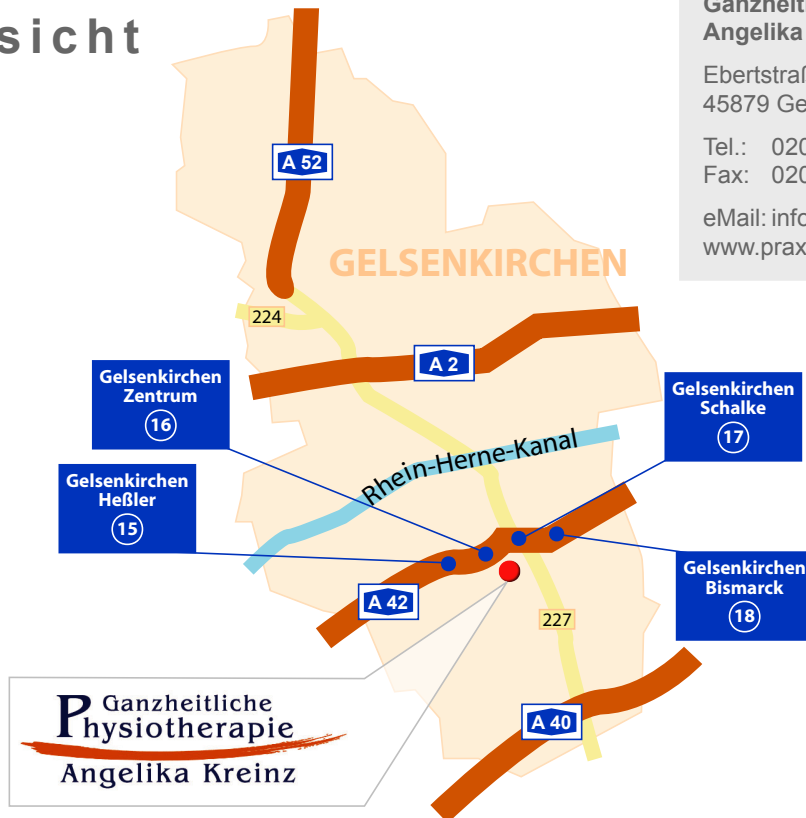

So finden Sie uns Übersicht

**Ganzheitliche Physiotherapie
Angelika Kreinz**

Ebertstraße 20
45879 Gelsenkirchen

Tel.: 0209 1488282
Fax: 0209 8877884

eMail: info@praxis-kreinz.de
www.praxis-kreinz.de

So finden Sie uns Detailansicht

Die Praxis befindet sich im 1. OG des Iduna-Hochhauses.

Sie können uns mit den U-Bahn Linien 301, 302 und 107, Haltestelle Heinrich-König-Platz, erreichen. Der HBF ist in nur 5 Min. zu Fuß zu erreichen.

Mit dem Auto gelangen Sie über die A42, Abfahrt GE-Schalke/Zentrum, und die A40, Abfahrt Gelsenkirchen, zu uns.